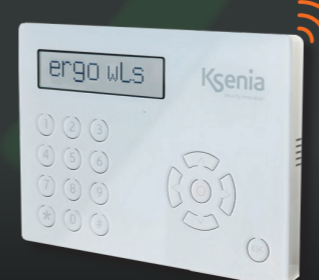

KS-MATRIX
Module universel batterie non incl.
Batterie CR123A

KS-AUXI WLS
Module de sortie sans fil

KS-DUO
Module de réception ou répéteur dans boîtier

SANS FIL

KS-UNUM PIR PET WLS
Détecteur sans fil PET immune 12m batterie incl.

KS-UNUM PIR WLS
Détecteur sans fil 12m batterie incl.

KS-OPERA WH WLS
KS-OPERA BL WLS
Télécommande batterie incl.

KS-ERGO-M-WLS
KS-ERGO-M-BL WLS
Clavier batterie non incl.
KS-ERGO WLS-BAT
Batterie 3V 1900mAh