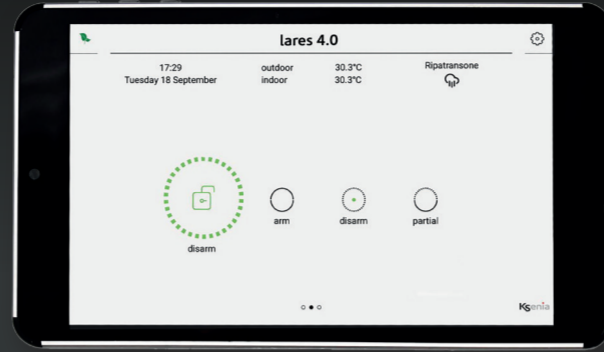

Le Lares 4.0 est aussi un système domotique qui peut être intégré à plusieurs types de domotique existants. Le serveur Web intégré permet à l'installation d'être affichée graphiquement sur un plan d'étage. Le Lares 4.0 peut être programmé très facilement depuis n'importe quel endroit via le portail Secureweb, l'application KseniaPro ou le serveur Web.

Ksenia
5 YEARS
WARRANTY

KS-LARES 4.0 GSM-SET
module plug-in 3G + antenne

KS-LARES 4.0 PSTN
Module plug-in PSTN

KS-LARES 4.0 LOQUENDO
License texte-to-speech pour 1 langue

lares 4.0

8 zones 2 sorties/zones

Google HOME

ALEXA

IOT
Internet of Things

KS-ERGO-T-PLUS
clavier tactile 10" interface PoE et 12Vcc

KS-ERGO-T
clavier tactile 7" interface PoE et 12Vcc

KS-LARES 4.0 SWITCH
4 ports 10/100Mbit

Caméra's
Toutes les caméras ONVIF sont compatibles