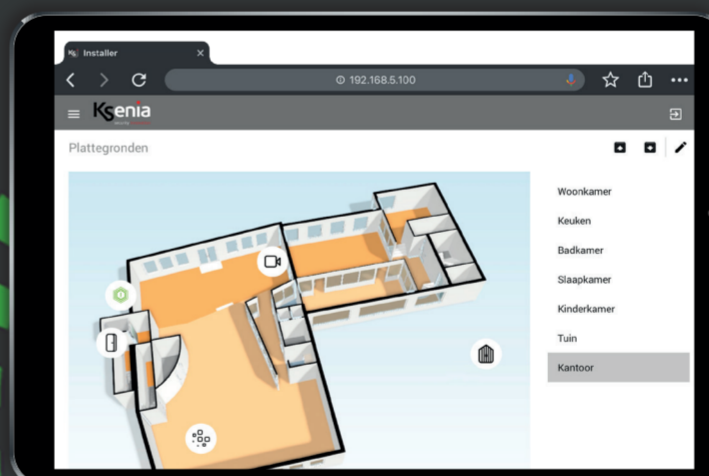

Serveur web Ksenia