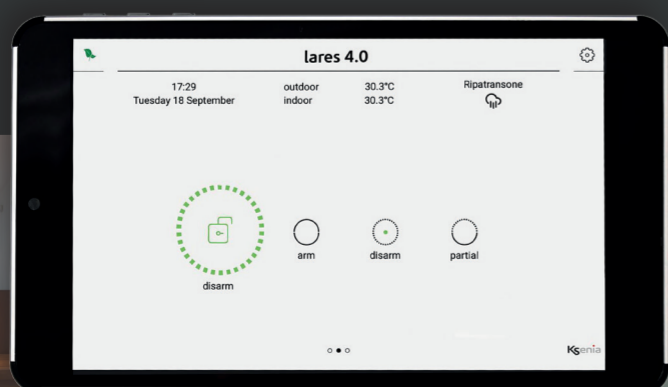

V02-06072020

Lobeco
FIRE + SECURITY

We make it work.

www.lobeco.be

Ksenia lares 4.0

security innovation

KS-Lares 4.0 est le système de sécurité IOT hybride le plus complet pour les petits et les gros sites à protéger. Grâce aux claviers tactiles ERGO-T ergonomiques et à l'application Lares 4.0, ce système est très convivial et très simple à l'utilisation.

Ksenia Lares 4.0

- 644 zones et sorties
- Contrôle d'accès
- Caméras ONVIF compatibles
- KNX, Crestron, Control4
- Domotique
- Transmission directe vers la centrale de surveillance
- Notifications push
- Toutes les valeurs de résistance programmables
- Outils installateur
- Mise à jour rapide du firmware
- SecureWeb, Ksenia Pro-App
- App Lares 4.0
- Plan d'étages
- Commande vocale via Google Home, Amazon Alexa
- En50131-1 Grade 3
- Grilles horaires via l'application

Le Lares 4.0 est aussi un système domotique qui peut être intégré à plusieurs types de domotique existants. Le serveur Web intégré permet à l'installation d'être affichée graphiquement sur un plan d'étage. Le Lares 4.0 peut être programmé très facilement depuis n'importe quel endroit via le portail Secureweb, l'application KseniaPro ou le serveur Web.