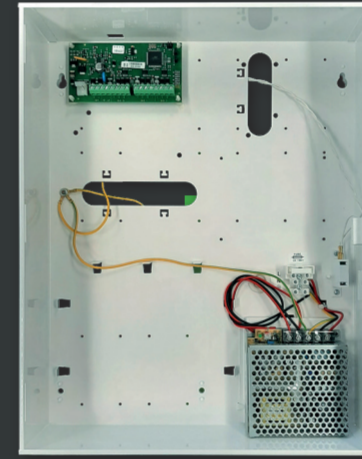

KS-AUXI-RELAIS
Module 5 relais

KS-ERGO
Clavier LCD 4 coloris avec lecteur de proximité

KS-AUXI-L
Module 5 relais 250Vac

KS-VOLO-IN
Lecteur de proximité encastrable avec 2 tags incl.

MFCK-2

KS-AUXI-HT
Modules volets

KS-VOLO-BLACK
Lecteur de proximité Mifare

KS-CARD

KS-RADIUS-BAT

KS-OPIS KIT
Module d'alimentation dans KS-LARES-BOX-L avec alimentation KS-PS 3A incl.

KS-DOMUS
Multicapteur: IRP, température, taux d'humidité, mesure lux

KS-ENERGIA
Module de surveillance énergie

KS-SHUTTERS
Détecteur pour volets

KS-IMAGO WLS
Sirène ext. sans fil avec flash orange, batterie non incl.
KS-IMAGO WLS-BAT
Pack batterie 7,2V 8000mAh

KS-NEBULA WLS design
Détecteur de fumée sans fil batterie incl.