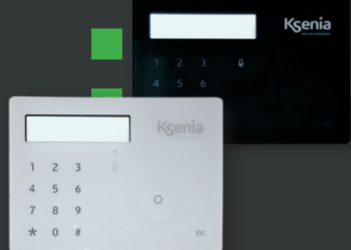

ALEXA

IOT
Internet of Things

KS-ERGO-T-PLUS
clavier tactile 10" interface PoE et 12Vcc

KS-ERGO-T
clavier tactile 7" interface PoE et 12Vcc

KS-LARES 4.0 SWITCH
4 ports 10/100Mbit

Caméra's
Toutes les caméras ONVIF sont compatibles

KS-VIGILO-PRO
Récepteur

KS-GEMINO IoT
Communication 4G

KS-PORTA 4.0
Passerelle gateway

Control4

MODULE KS-BUS SWITCH

MODULES D'EXTENSION

CLAVIERS ET LECTEURS DE CARTES

SIRÈNES

ALIMENTATION

DOMOTIQUE

KS-AUXI
module 5 zones/sorties (programmables)

KS-ERGO-M-WHITE
KS-ERGO-M-BLACK
Claviers à touches mécaniques LCD blanc/noir

KS-AUXI-10
Module d'extension 10 zones

KS-ERGO S-WHITE
KS-ERGO S-BLACK
Claviers touches sensibles 'softkey' LCD blanc/noir avec lecteur de proximité

KS-AUXI-RELAIS
Module 5 relais

KS-ERGO
Clavier LCD 4 coloris avec lecteur de proximité

KS-AUXI-L
Module 5 relais 250Vac

KS-VOLO-IN
Lecteur de proximité encastrable avec 2 tags incl.

MFCK-2

KS-AUXI-HT
Modules volets