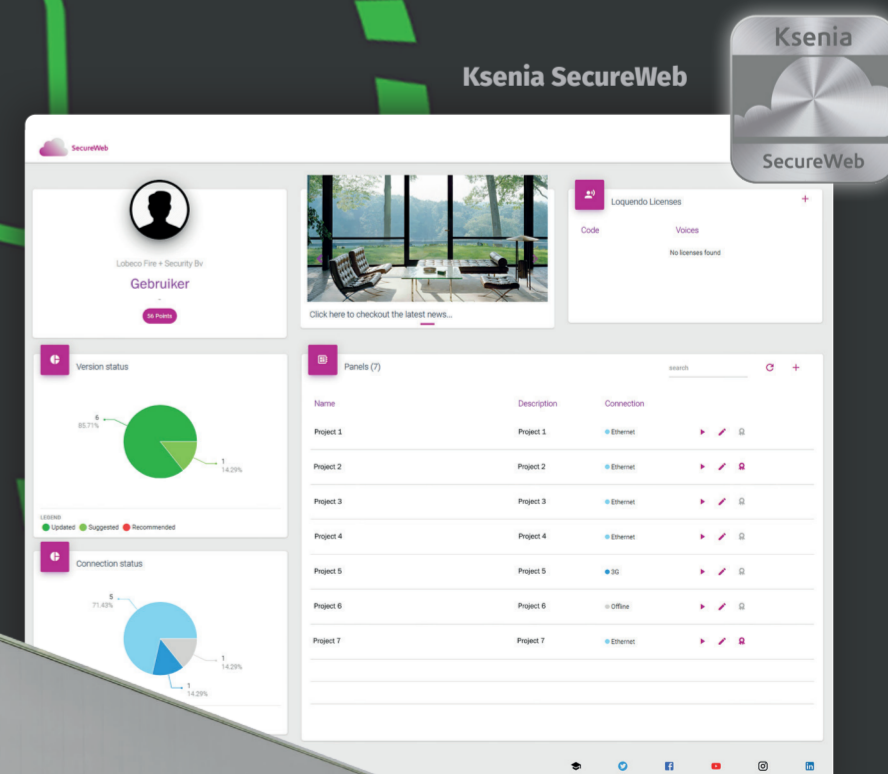

Ksenia Lares 4.0

- 644 zones et sorties
- Contrôle d'accès
- Caméras ONVIF compatibles
- KNX, Crestron, Control4
- Domotique
- Transmission directe vers la centrale de surveillance
- Notifications push
- Toutes les valeurs de résistance programmables
- Outils installateur
- Mise à jour rapide du firmware
- SecureWeb, Ksenia Pro-App
- App Lares 4.0
- Plan d'étages
- Commande vocale via Google Home, Amazon Alexa
- En50131-1 Grade 3
- Grilles horaires via l'application

Le Lares 4.0 est aussi un système domotique qui peut être intégré à plusieurs types de domotique existants. Le serveur Web intégré permet à l'installation d'être affichée graphiquement sur un plan d'étage. Le Lares 4.0 peut être programmé très facilement depuis n'importe quel endroit via le portail Secureweb, l'application KseniaPro ou le serveur Web.

Serveur web Ksenia

Ksenia Pro-App

Ksenia Pro

Ksenia SecureWeb

Ksenia SecureWeb

Ksenia lares 4.0

security innovation

THE MOST INNOVATIVE IOT SOLUTION FOR SECURITY

ALEXA

IOT
Internet of Things

KS-ERGO-T-PLUS
clavier tactile 10" interface PoE et 12Vcc

KS-ERGO-T
clavier tactile 7" interface PoE et 12Vcc

KS-LARES 4.0 SWITCH
4 ports 10/100Mbit

Caméra's
Toutes les caméras ONVIF sont compatibles