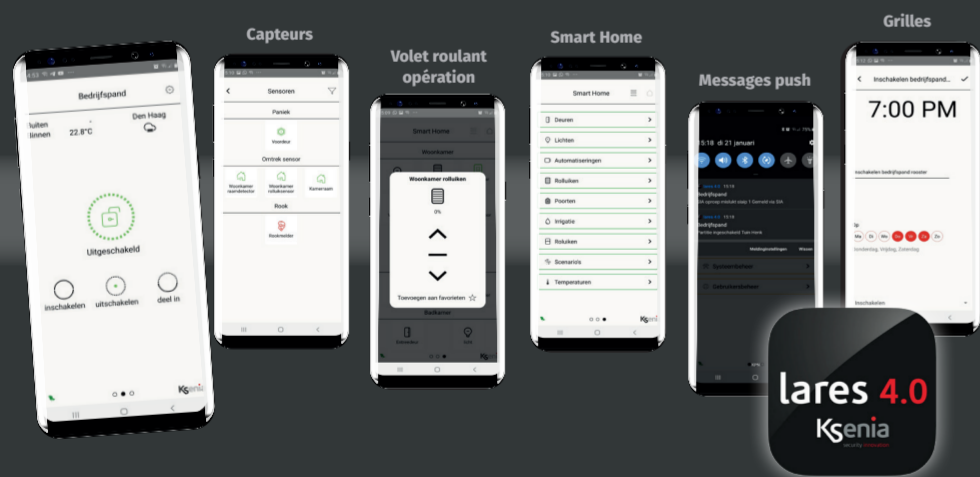

V02-06072020

Lobeco
FIRE + SECURITY

We make it work.

www.lobeco.be

Ksenia lares 4.0

security innovation

KS-Lares 4.0 est le système de sécurité IOT hybride le plus complet pour les petits et les gros sites à protéger. Grâce aux claviers tactiles ERGO-T ergonomiques et à l'application Lares 4.0, ce système est très convivial et très simple à l'utilisation.

Ksenia Lares 4.0

- 644 zones et sorties
- Contrôle d'accès
- Caméras ONVIF compatibles
- KNX, Crestron, Control4
- Domotique
- Transmission directe vers la centrale de surveillance
- Notifications push
- Toutes les valeurs de résistance programmables
- Outils installateur
- Mise à jour rapide du firmware
- SecureWeb, Ksenia Pro-App
- App Lares 4.0
- Plan d'étages
- Commande vocale via Google Home, Amazon Alexa
- En50131-1 Grade 3
- Grilles horaires via l'application

Le Lares 4.0 est aussi un système domotique qui peut être intégré à plusieurs types de domotique existants. Le serveur Web intégré permet à l'installation d'être affichée graphiquement sur un plan d'étage. Le Lares 4.0 peut être programmé très facilement depuis n'importe quel endroit via le portail Secureweb, l'application KseniaPro ou le serveur Web.