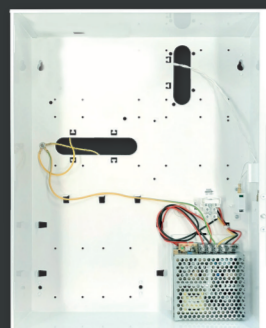

Ksenia lares 4.0

security innovation

Ksenia lares 4.0

security innovation

KS-Lares 4.0-BOX
Boîtier métallique,
alimentation 3A incl.
Espace pour: 7 modules
et batterie 17Ah

Dim.: 325 x 435 x 90 mm

KS-LARES BOX-L
Boîtier métallique,
alimentation 3A incl.
Espace pour: 4 modules
et batterie 17Ah