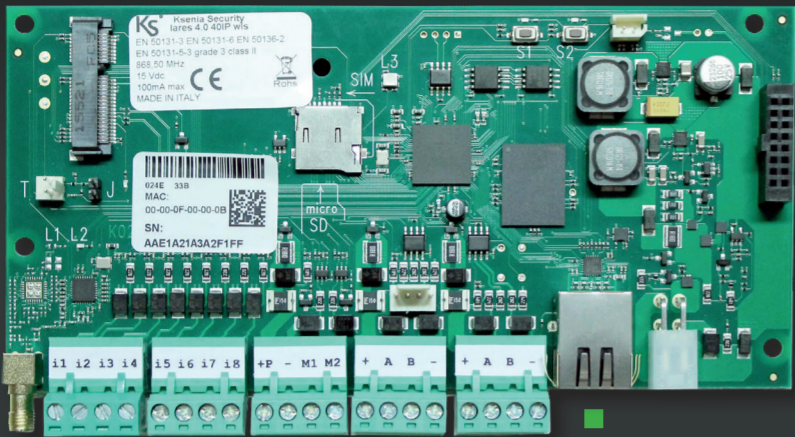

Le Lares 4.0 est aussi un système domotique qui peut être intégré à plusieurs types de domotique existants. Le serveur Web intégré permet à l'installation d'être affichée graphiquement sur un plan d'étage. Le Lares 4.0 peut être programmé très facilement depuis n'importe quel endroit via le portail Secureweb, l'application KseniaPro ou le serveur Web.

Ksenia
5 YEARS
WARRANTY

KS-LARES 4.0 GSM-SET
module plug-in 3G + antenne

KS-LARES 4.0 PSTN
Module plug-in PSTN

KS-LARES 4.0 LOQUENDO
License texte-to-speech pour 1 langue

lares 4.0

8 zones 2 sorties/zones

Google HOME

ALEXA

IOT
Internet of Things

KS-ERGO-T-PLUS
clavier tactile 10" interface PoE et 12Vcc

KS-ERGO-T
clavier tactile 7" interface PoE et 12Vcc

KS-LARES 4.0 SWITCH
4 ports 10/100Mbit

Caméra's
Toutes les caméras ONVIF sont compatibles

KS-VIGILO-PRO
Récepteur

KS-GEMINO IoT
Communication 4G

KS-PORTA 4.0
Passerelle gateway

Control4

MODULE KS-BUS SWITCH

MODULES D'EXTENSION

CLAVIERS ET LECTEURS DE CARTES

SIRÈNES